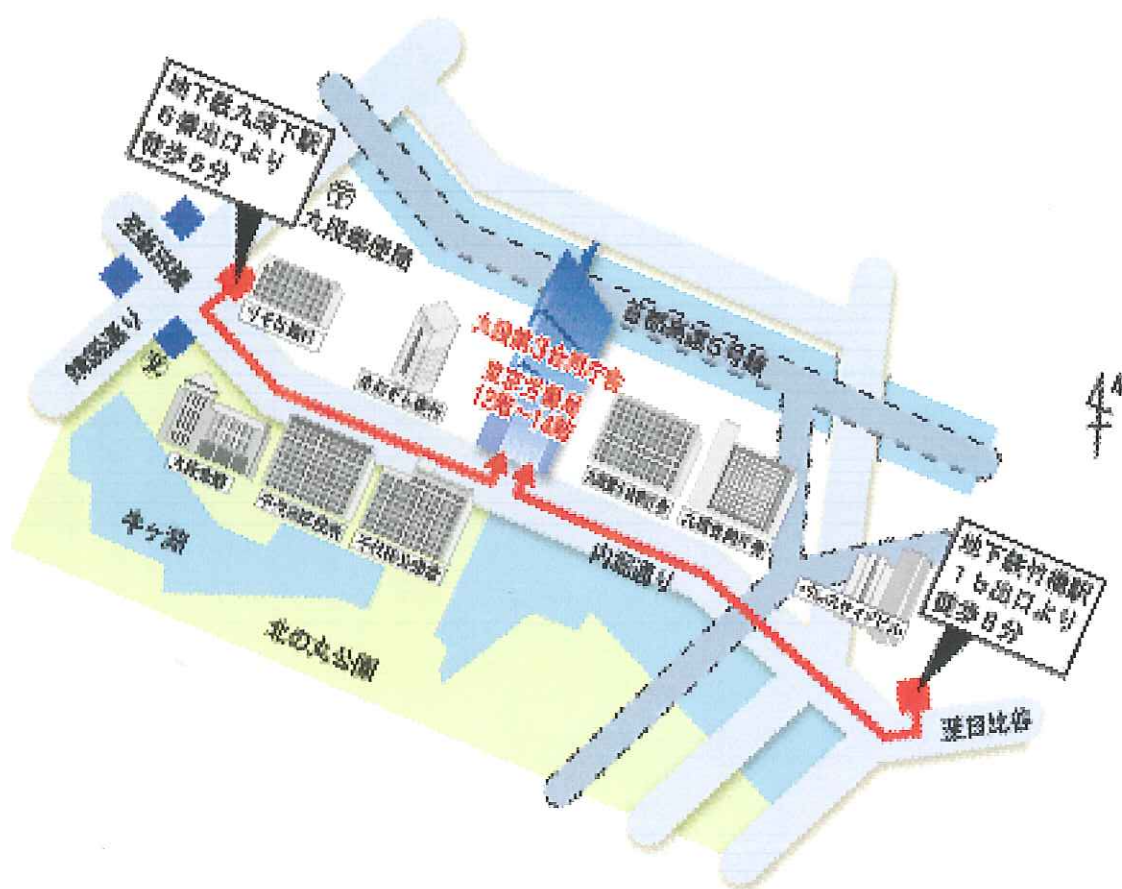

東京労働局 九段第3合同庁舎

「地下鉄東西線・半蔵門線、都営新宿線」九段下駅下車
(出口6)徒歩4分

「地下鉄東西線」竹橋駅下車(出口1b)徒歩10分

東京労働局ホームページ：<http://www.roudoukyoku.go.jp>